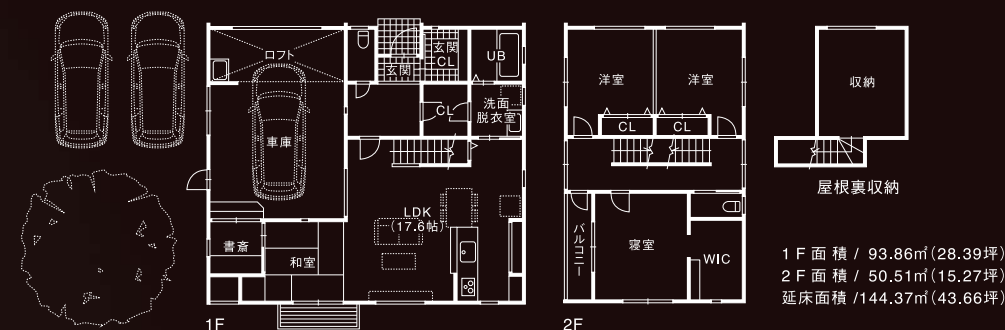

Enrichment

これはインナーガレージではない。車がメインの家、インナーハウス。
 好きなものはいつまでも見ていたい、そして触れていたい。
 そんな想いを可能にすべくリビングからも車が見えるように設計した。
 これがまさにGLDK（ガレージ・リビングダイニングキッチン）発想。

OPEN HOUSE

7/9 sat. 10 sun 10:00~17:00 [会場] 新潟市西区新通 (高山IC近く)

SIENA home designがご提案するのは満足度120%の家づくり。お客様がどのような暮らし方を
 していくのかを汲み取ってカタチにし、更にそこに付加価値になるエッセンスとデザイン性をプラス。
 それこそがSIENA home designのSTYLE。そんな満足度のある空間づくりを聞きにきてください。

ARCHITECTURAL PLANNING & DESIGN

SIENA home design

tel.025-378-8672

株式会社シエナホームデザイン 〒950-0932 新潟市中央区長潟3-1-21 <http://www.siena.co.jp/>
 一級建築士事務所新潟県知事登録(口)4356号 新潟県知事許可(般-28)42232号 宅地建物取引業新潟県知事免許(2)第4879号

シエナホームデザイン