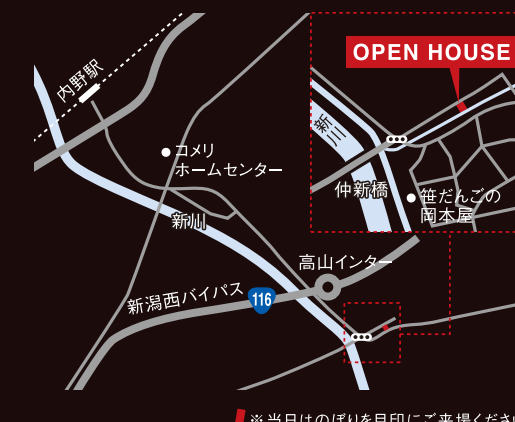

Enrichment

これはインナーガレージではない。車がメインの家、インナーハウス。
 好きなものはいつまでも見ていたい、そして触れていたい。
 そんな想いを可能にすべくリビングからも車が見えるように設計した。
 これがまさにGLDK（ガレージ・リビングダイニングキッチン）発想。

OPEN HOUSE

7/9 sat. 10 sun 10:00~17:00 [会場] 新潟市西区新通 (高山IC近く)

SIENA home designがご提案するのは満足度120%の家づくり。お客様がどのような暮らし方を
 していくのかを汲み取ってカタチにし、更にそこに付加価値になるエッセンスとデザイン性をプラス。
 それこそがSIENA home designのSTYLE。そんな満足度のある空間づくりを聞きにきてください。